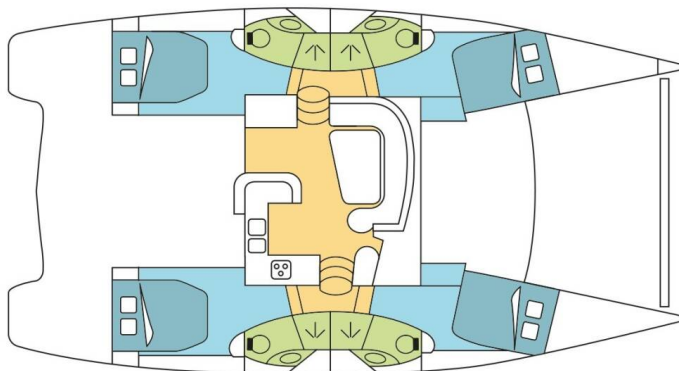

LEOPARD 46

SEADUCTION (2008)

Katamaran Leopard 46 SEADUCTION, gebaut im Jahr 2008, liegt in Whitsundays, Airlie Beach, Coral Sea Marina, Whitsunday Islands, Australien und Ozeanien vor Anker. Es verfügt über :Kabinen Kabinen, bietet Platz für :Betten Personen und hat 4 Toiletten. Bettwäsche und Küchenausstattung sind im Preis inbegriffen.