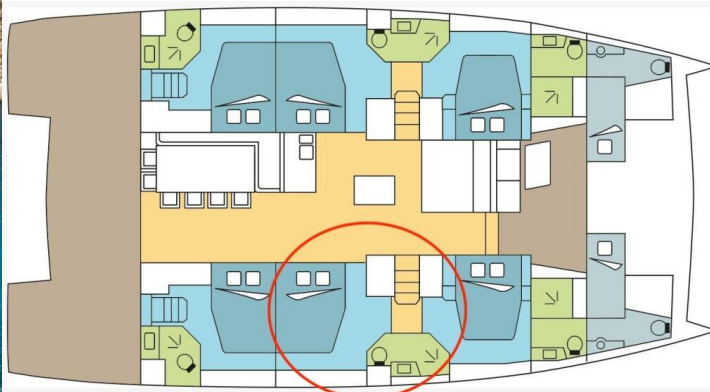

BALI 5.4

ELENWE (2020)

Katamaran Bali 5.4 ELENWE, gebaut im Jahr 2020, liegt in Nassau, Palm Cay Marina, New Providence, Bahamas vor Anker. Es verfügt über :Kabinen Kabinen, bietet Platz für :Betten Personen und hat 6 + 2 Toiletten. Bettwäsche und Küchenausstattung sind im Preis inbegriffen.