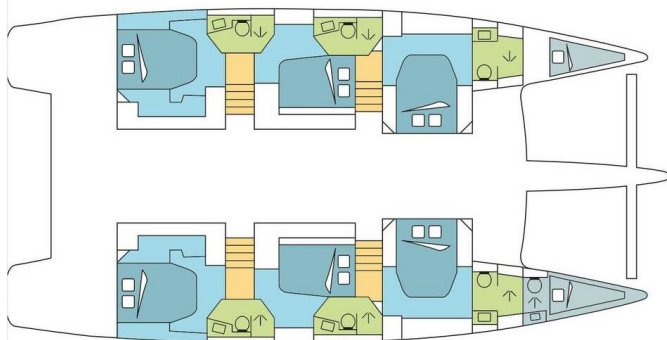

FONTAINE PAJOT IPANEMA 58

DREAM BATTOWIA (2020)

Katamaran Fontaine Pajot Ipanema 58 DREAM BATTOWIA, gebaut im Jahr 2020, liegt in Guadeloupe, La Marina Bas du Fort, Guadeloupe, Karibik vor Anker. Es verfügt über :Kabinen Kabinen, bietet Platz für :Betten Personen und hat 6 + 1 Toiletten. Bettwäsche und Küchenausstattung sind im Preis inbegriffen.

DREAM BATTOWIA

Baujahr

2020

Länge

58 ft

Kabinen

6 + 2

Kojen