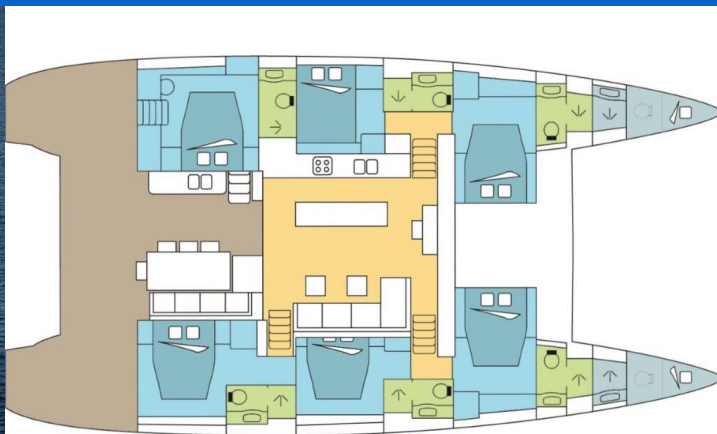

LAGOON 620

DREAM MOOREA (2019)

Katamaran Lagoon 620 DREAM MOOREA, gebaut im Jahr 2019, liegt in Polynesia, Raiatea, Französisch Polynesien, Französisch Polynesien vor Anker. Es verfügt über :Kabinen Kabinen, bietet Platz für :Betten Personen und hat 6 + 2 Toiletten. Bettwäsche und Küchenausstattung sind im Preis inbegriffen.