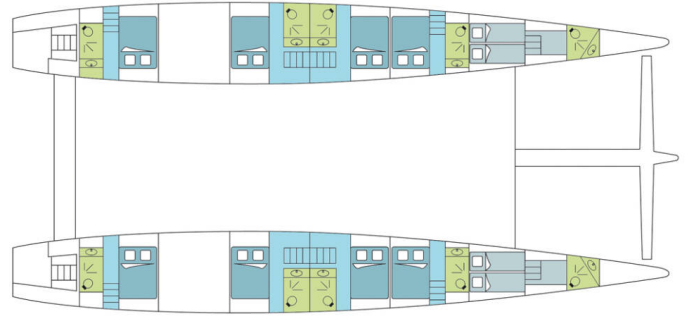

DREAM 82

DREAM 82 (2009)

Katamaran Dream 82 DREAM 82, gebaut im Jahr 2009, liegt in **Phuket, Yacht Haven Marina, Phuket, Thailand** vor Anker. Es verfügt über **10 Kabinen**, bietet Platz für **20 Personen** und hat **12 Toiletten**. Bettwäsche und Küchenausstattung sind im Preis inbegriffen.