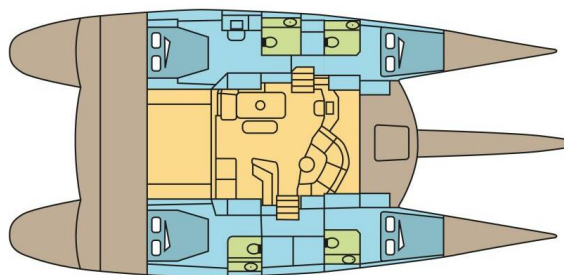

# FOUNTAIN PAJOT ELEUTHERA 60

MATA FENUA (2007)

Katamaran Fountaine Pajot Eleuthera 60 MATA FENUA, gebaut im Jahr 2007, liegt in Seychelles, Mahe, Mahé, Seychellen vor Anker. Es verfügt über :Kabinen Kabinen, bietet Platz für :Betten Personen und hat 5 + 1 Toiletten. Bettwäsche und Küchenausstattung sind im Preis inbegriffen.