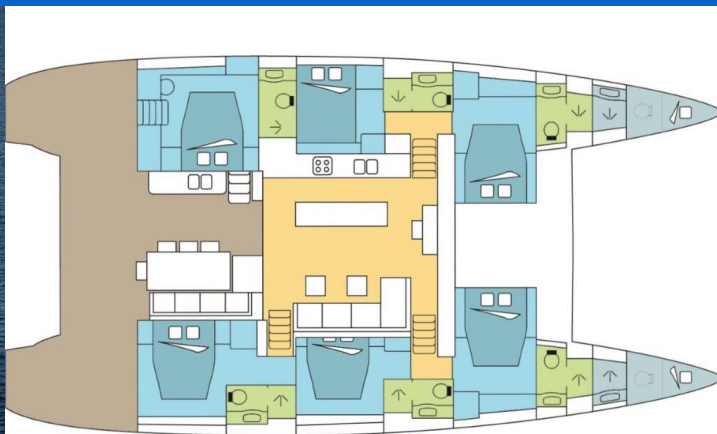

LAGOON 620

DREAM MARTINIQUE (2014)

Katamaran Lagoon 620 DREAM MARTINIQUE, gebaut im Jahr 2014, liegt in Corsica, Ajaccio, Port De Plaisance Charles Ornano, Korsika, Frankreich vor Anker. Es verfügt über 6 Kabinen, bietet Platz für 12 Personen und hat 6 Toiletten. Bettwäsche und Küchenausstattung sind im Preis inbegriffen.

YACHT SPECIFICATIONS

Yachtbasis

**Corsica, Ajaccio, Port De Plaisance
Charles Ornano, Frankreich**

Yacht ID

13972

Marken

Lagoon

Yachtname

DREAM MARTINIQUE

Baujahr

2014

Länge

62 ft

Kabinen

6 + 2

Kojen