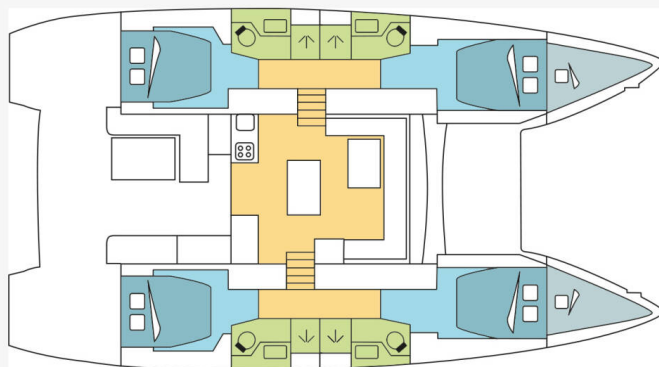

LAGOON 50

KOKOMO (2019)

Katamaran Lagoon 50 KOKOMO, gebaut im Jahr 2019, liegt in Whitsundays, Airlie Beach, Coral Sea Marina, Whitsunday Islands, Australien und Ozeanien vor Anker. Es verfügt über 4 Kabinen, bietet Platz für 10 Personen und hat 4 Toiletten. Bettwäsche und Küchenausstattung sind im Preis inbegriffen.

KOKOMO

Baujahr

2019

Länge

48 ft

Kabinen

4 + 2

Kojen