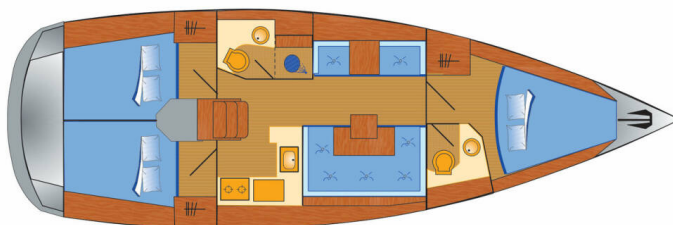

# SUN ODYSSEY 419

Mira (2019)

Segelyacht Sun Odyssey 419 Mira, gebaut im Jahr 2019, liegt in Marina Tehnomont Veruda, Pula, Istrien, Kroatien vor Anker. Es verfügt über :Kabinen Kabinen, bietet Platz für :Betten Personen und hat 2 Toiletten. Bettwäsche und Küchenausstattung sind im Preis inbegriffen.