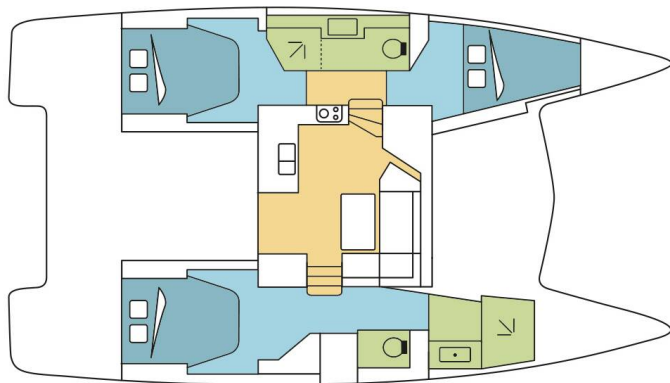

FONTAINE PAJOT LUCIA 40

COWBOY CAT (2019)

Katamaran Fountaine Pajot Lucia 40 COWBOY CAT, gebaut im Jahr 2019, liegt in Nassau, Palm Cay Marina, New Providence, Bahamas vor Anker. Es verfügt über :Kabinen Kabinen, bietet Platz für :Betten Personen und hat 2 Toiletten . Bettwäsche und Küchenausstattung sind im Preis inbegriffen.