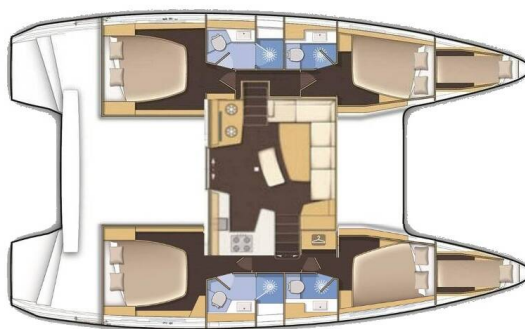

LAGOON 42

Sapphire (2018)

Katamaran Lagoon 42 Sapphire, gebaut im Jahr 2018, liegt in ACI Marina Vodice, Sibenik & Umgebung, Kroatien vor Anker.

Es verfügt über :Kabinen Kabinen, bietet Platz für :Betten Personen und hat 4 Toiletten. Bettwäsche und Küchenausstattung sind im Preis inbegriffen.

Sapphire

Baujahr

2018

Länge

42 ft

Kabinen

4 + 2

Kojen