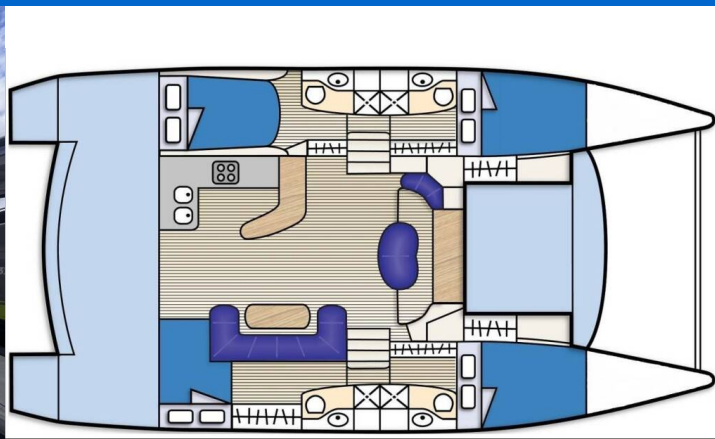

CUMBERLAND 46

DIMANCHE (2008)

Power catamaran Cumberland 46 DIMANCHE, gebaut im Jahr 2008, liegt in Whitsundays, Airlie Beach, Coral Sea Marina, Whitsunday Islands, Australien und Ozeanien vor Anker. Es verfügt über :Kabinen Kabinen, bietet Platz für :Betten Personen und hat 4 Toiletten. Bettwäsche und Küchenausstattung sind im Preis inbegriffen.