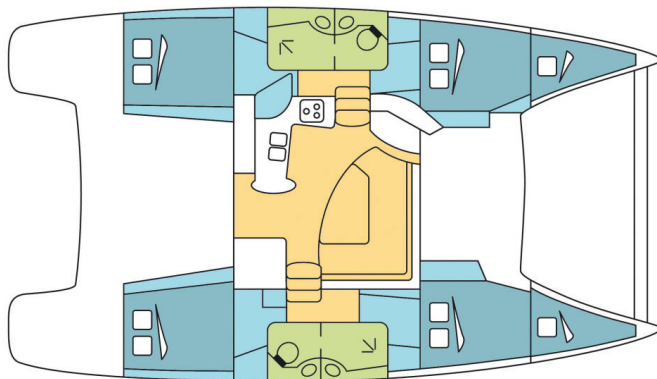

# LIPARI 41

L AVANT (2010)

Katamaran Lipari 41 L AVANT, gebaut im Jahr 2010, liegt in Whitsundays, Airlie Beach, Coral Sea Marina, Whitsunday Islands, Australien und Ozeanien vor Anker. Es verfügt über 4 Kabinen, bietet Platz für 8 Betten Personen und hat 2 Toiletten. Bettwäsche und Küchenausstattung sind im Preis inbegriffen.