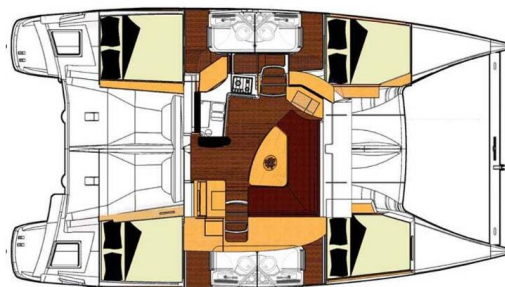

# LIPARI 41

DASHA WAY (2013)

Katamaran Lipari 41 DASHA WAY, gebaut im Jahr 2013, liegt in Whitsundays, Airlie Beach, Coral Sea Marina, Whitsunday Islands, Australien und Ozeanien vor Anker. Es verfügt über 4 Kabinen, bietet Platz für 8 Personen und hat 4 Toiletten. Bettwäsche und Küchenausstattung sind im Preis inbegriffen.

**DASHA WAY**

Baujahr

**2013**

Länge

**39 ft**

Kabinen

**4**

Kojen