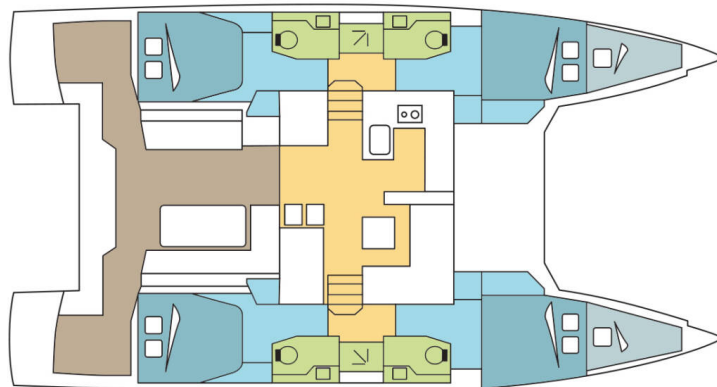

NAUTITECH 46

ARACARI (2019)

Katamaran Nautitech 46 ARACARI, gebaut im Jahr 2019, liegt in Martinique, Le Marin, Martinique, Karibik vor Anker. Es verfügt über :Kabinen Kabinen, bietet Platz für :Betten Personen und hat 4 Toiletten. Bettwäsche und Küchenausstattung sind im Preis inbegriffen.

ARACARI

Baujahr

2019

Länge

45 ft

Kabinen

4 + 2

Kojen