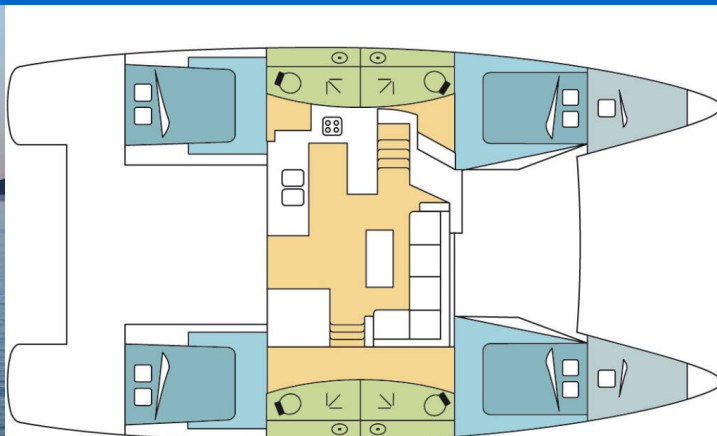

HELIA 44

GINGEMBRE (2017)

Katamaran Helia 44 GINGEMBRE, gebaut im Jahr 2017, liegt in Martinique, Le Marin, Martinique, Karibik vor Anker. Es verfügt über :Kabinen Kabinen, bietet Platz für :Betten Personen und hat 4 Toiletten. Bettwäsche und Küchenausstattung sind im Preis inbegriffen.