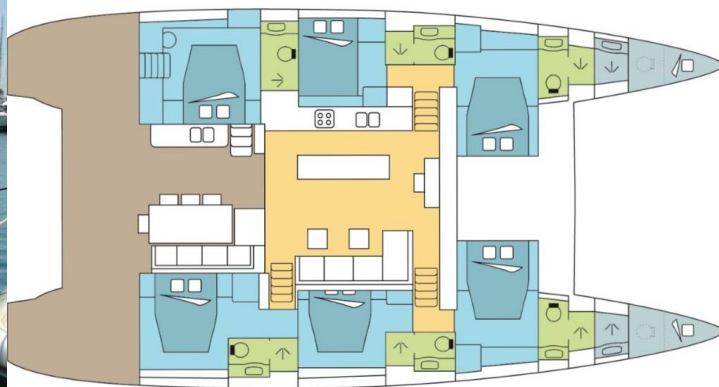

# LAGOON 620

DREAM PALMA (2020)

Katamaran Lagoon 620 DREAM PALMA, gebaut im Jahr 2020, liegt in Athens, Alimos marina, Athens area/Saronic/Peloponese, Griechenland vor Anker. Es verfügt über :Kabinen Kabinen, bietet Platz für :Betten Personen und hat 6 + 2 Toiletten. Bettwäsche und Küchenausstattung sind im Preis inbegriffen.