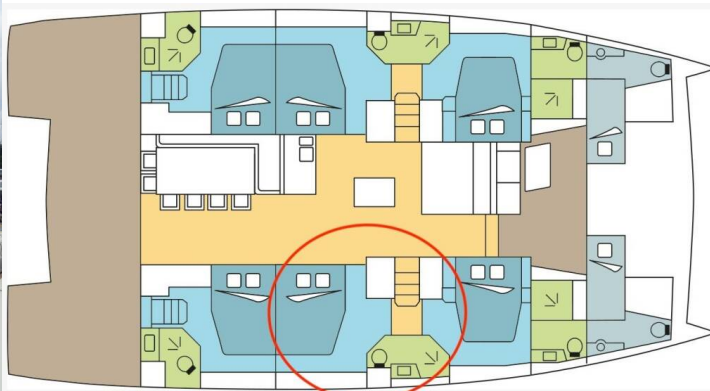

BALI 5.4

SAPHIR (2019)

Katamaran Bali 5.4 SAPHIR, gebaut im Jahr 2019, liegt in Martinique, Le Marin, Martinique, Karibik vor Anker. Es verfügt über :Kabinen Kabinen, bietet Platz für :Betten Personen und hat 6 + 2 Toiletten. Bettwäsche und Küchenausstattung sind im Preis inbegriffen.