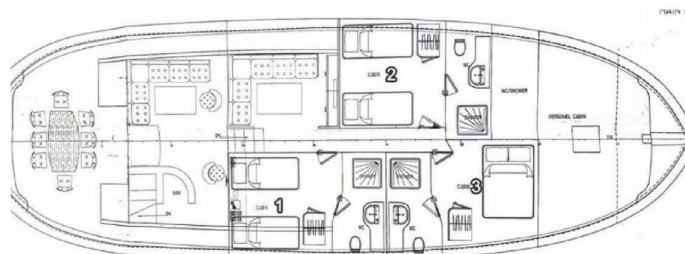

MANDALINA

Mandalina (2007)

Gulet Mandalina Mandalina, gebaut im Jahr **2007**, liegt in **Bodrum Harbour, Aegean, Türkei** vor Anker. Es verfügt über **3 Kabinen**, bietet Platz für **6 Betten** und hat **3 Toiletten**. Bettwäsche und Küchenausstattung sind im Preis inbegriffen.