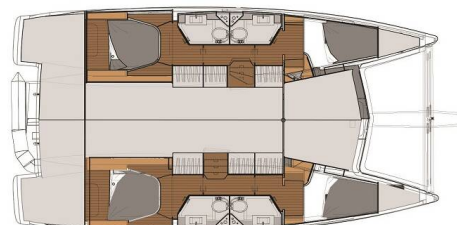

FOUNTAIN PAJOT LUCIA 40

Luna Rossa II (2019)

Katamaran Fountaine Pajot Lucia 40 Luna Rossa II, gebaut im Jahr 2019, liegt in Lefkas, D-Marin, Ionisches Meer, Griechenland vor Anker. Es verfügt über :Kabinen Kabinen, bietet Platz für :Betten Personen und hat 4 Toiletten. Bettwäsche und Küchenausstattung sind im Preis inbegriffen.

Luna Rossa II

Baujahr

2019

Länge

38 ft

Kabinen

4

Kojen