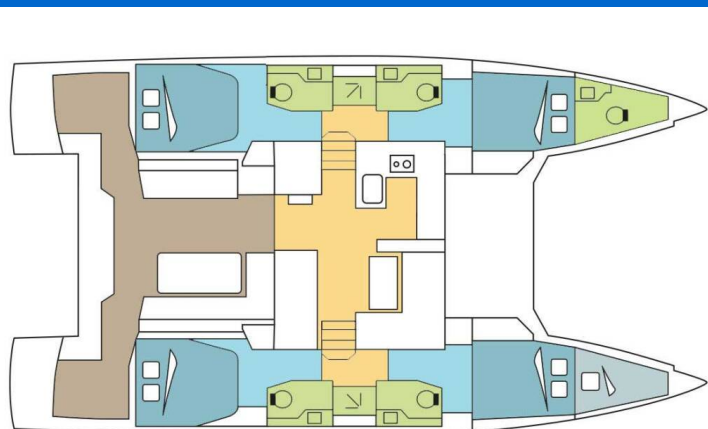

NAUTITECH 46

Gelmar (2019)

Katamaran Nautitech 46 Gelmar, gebaut im Jahr 2019, liegt in Sardinien, Cannigione, Sardinien, Italien vor Anker. Es verfügt über :Kabinen Kabinen, bietet Platz für :Betten Personen und hat 4 + 1 Toiletten. Bettwäsche und Küchenausstattung sind im Preis inbegriffen.

Gelmar

Baujahr

2019

Länge

45 ft

Kabinen

4 + 1

Kojen