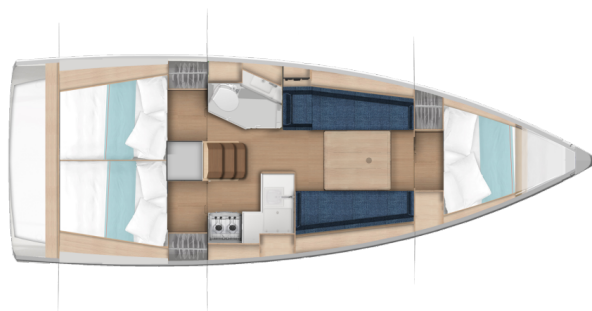

SUN ODYSSEY 350

NN1 (2027)

Segelyacht Sun Odyssey 350 NN1, gebaut im Jahr 2027, liegt in BVI, Tortola, Nanny Cay Marina, Britische Jungferninseln (BVI), Britische Jungferninseln (BVI) vor Anker. Es verfügt über :Kabinen Kabinen, bietet Platz für :Betten Personen und hat 1 Toiletten. Bettwäsche und Küchenausstattung sind im Preis inbegriffen.

NN1

Baujahr

2027

Länge

34 ft

Kabinen

3

Kojen