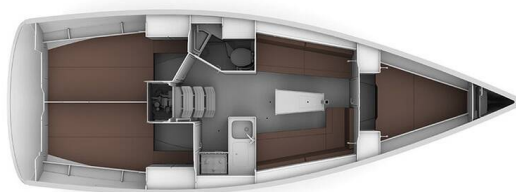

BAVARIA CRUISER 34

Little Eva (2008)

Segelyacht Bavaria Cruiser 34 Little Eva, gebaut im Jahr 2008, liegt in **Phuket, Yacht Haven Marina, Phuket, Thailand** vor Anker. Es verfügt über **2 Kabinen**, bietet Platz für **4 Betten** und hat **1 Toilette**. Bettwäsche und Küchenausstattung sind im Preis inbegriffen.