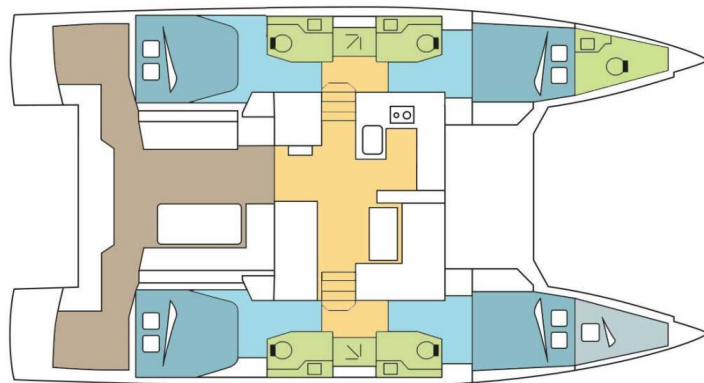

NAUTITECH 46

Fiammetta (2019)

Katamaran Nautitech 46 Fiammetta, gebaut im Jahr 2019, liegt in Marina di Scarlino - Follonica, Toskana, Italien vor Anker. Es verfügt über :Kabinen Kabinen, bietet Platz für :Betten Personen und hat 4 + 1 Toiletten. Bettwäsche und Küchenausstattung sind im Preis inbegriffen.

Fiammetta

Baujahr

2019

Länge

45 ft

Kabinen

4 + 1

Kojen