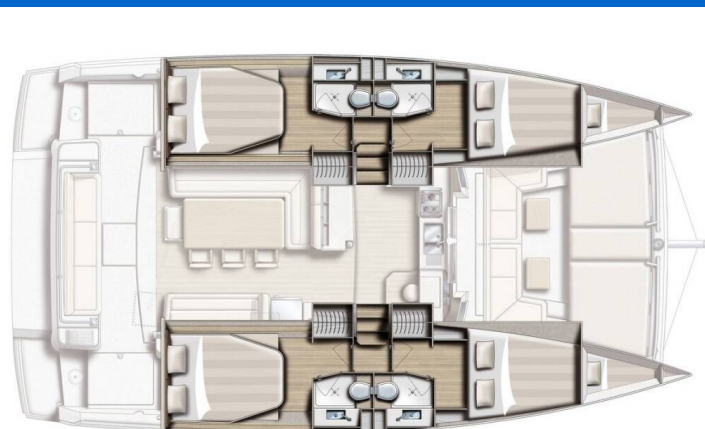

BALI 4.1

Enya (2019)

Katamaran Bali 4.1 Enya, gebaut im Jahr 2019, liegt in Sardinien, Cannigione, Sardinien, Italien vor Anker. Es verfügt über :Kabinen Kabinen, bietet Platz für :Betten Personen und hat 4 Toiletten. Bettwäsche und Küchenausstattung sind im Preis inbegriffen.

Enya

Baujahr

2019

Länge

41 ft

Kabinen

4 + 2

Kojen