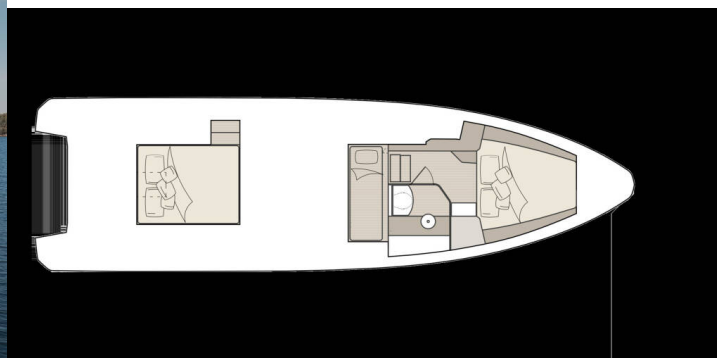

SAXDOR 400 GTC

New GTC (2026)

Motorboot Saxdor 400 GTC New GTC, gebaut im Jahr **2026**, liegt in **Sukosan, D-Marin Dalmacija Marina, Zadar & Umgebung, Kroatien** vor Anker. Es verfügt über **:Kabinen Kabinen**, bietet Platz für **:Betten Personen** und hat **1 Toiletten**. Bettwäsche und Küchenausstattung sind im Preis inbegriffen.

YACHT SPECIFICATIONS

Yachtbasis

Sukosan, D-Marin Dalmacija Marina, Kroatien

Yacht ID

13752

Marken

Saxdor Yachts

Yachtname

New GTC

Baujahr

2026

Länge

41 ft

Kabinen

3

Kojen