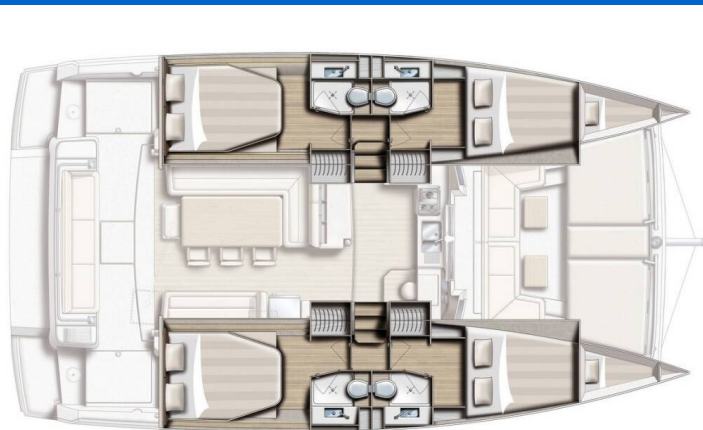

BALI 4.1

Dafne (2019)

Katamaran Bali 4.1 Dafne, gebaut im Jahr 2019, liegt in Sardinien, Cannigione, Sardinien, Italien vor Anker. Es verfügt über :Kabinen Kabinen, bietet Platz für :Betten Personen und hat 4 Toiletten. Bettwäsche und Küchenausstattung sind im Preis inbegriffen.

Dafne

Baujahr

2019

Länge

41 ft

Kabinen

4 + 2

Kojen