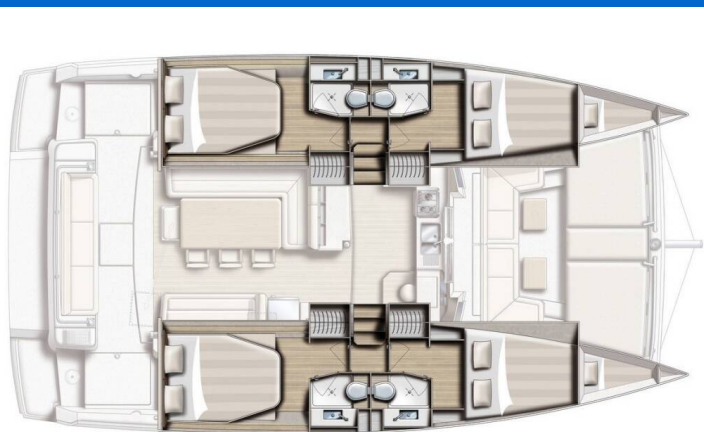

BALI 4.1

Alba (2019)

Katamaran Bali 4.1 Alba, gebaut im Jahr 2019, liegt in Marina di Portisco, Sardinien, Italien vor Anker. Es verfügt über 4 Kabinen, bietet Platz für 8 Personen und hat 4 Toiletten. Bettwäsche und Küchenausstattung sind im Preis inbegriffen.

Alba

Baujahr

2019

Länge

41 ft

Kabinen

4 + 2

Kojen