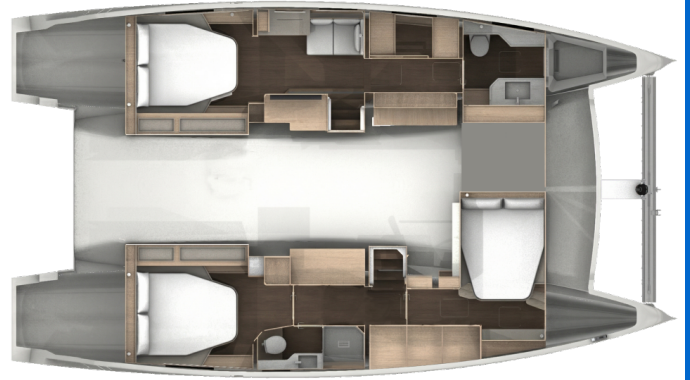

AVENTURA 43

Juno (2027)

Katamaran Aventura 43 Juno, gebaut im Jahr 2027, liegt in Fethiye, Ece Saray Marina Resort, Aegean, Türkei vor Anker.

Es verfügt über :Kabinen Kabinen, bietet Platz für :Betten Personen und hat 2 Toiletten. Bettwäsche und Küchenausstattung sind im Preis inbegriffen.

Juno

Baujahr

2027

Länge

43 ft

Kabinen

3

Kojen