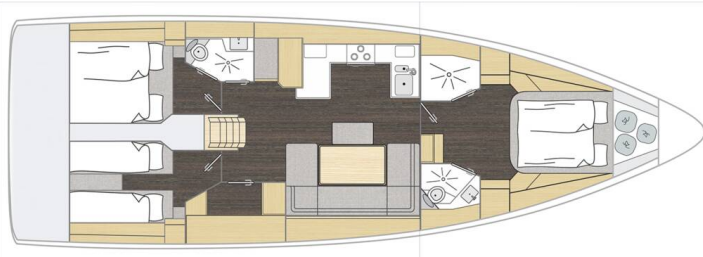

BAVARIA C46

Daviana (2026)

Segelyacht Bavaria C46 Daviana, gebaut im Jahr 2026, liegt in Fethiye, Ece Saray Marina Resort, Aegean, Türkei vor Anker. Es verfügt über :**Kabinen Kabinen**, bietet Platz für :**Betten Personen** und hat **2 Toiletten**. Bettwäsche und Küchenausstattung sind im Preis inbegriffen.

Daviana

Baujahr

2026

Länge

48 ft

Kabinen

3

Kojen