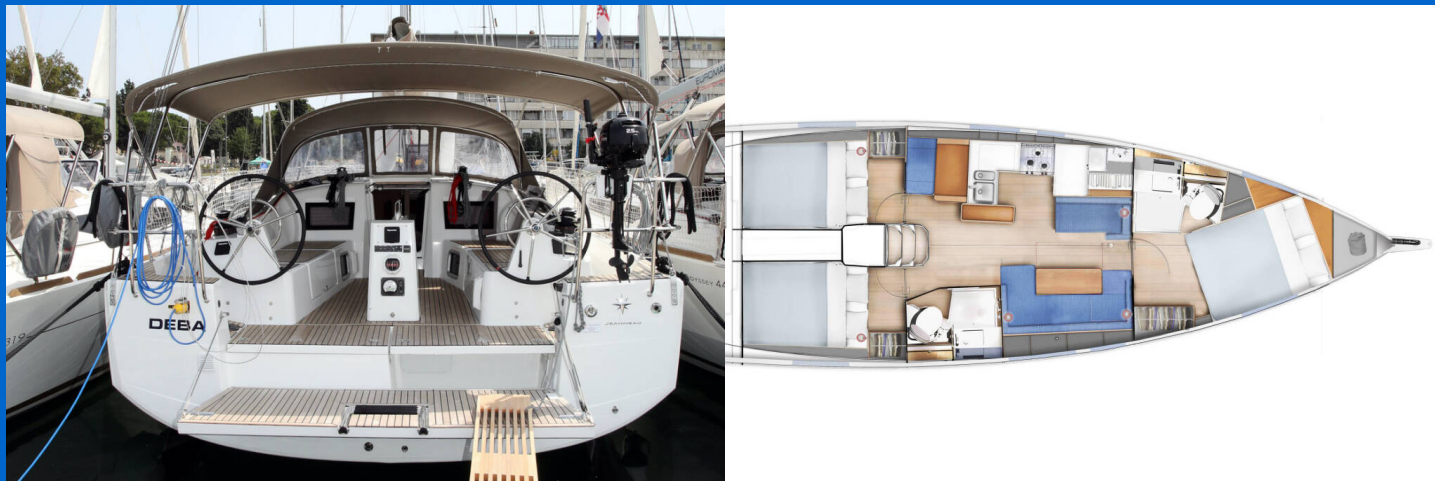

SUN ODYSSEY 410

Deba (2021)

Segelyacht Sun Odyssey 410 Deba, gebaut im Jahr 2021, liegt in ACI Marina Pula, Istrien, Kroatien vor Anker. Es verfügt über :Kabinen Kabinen, bietet Platz für :Betten Personen und hat 2 Toiletten. Bettwäsche und Küchenausstattung sind im Preis inbegriffen.

Deba

Baujahr

2021

Länge

41 ft

Kabinen

3

Kojen