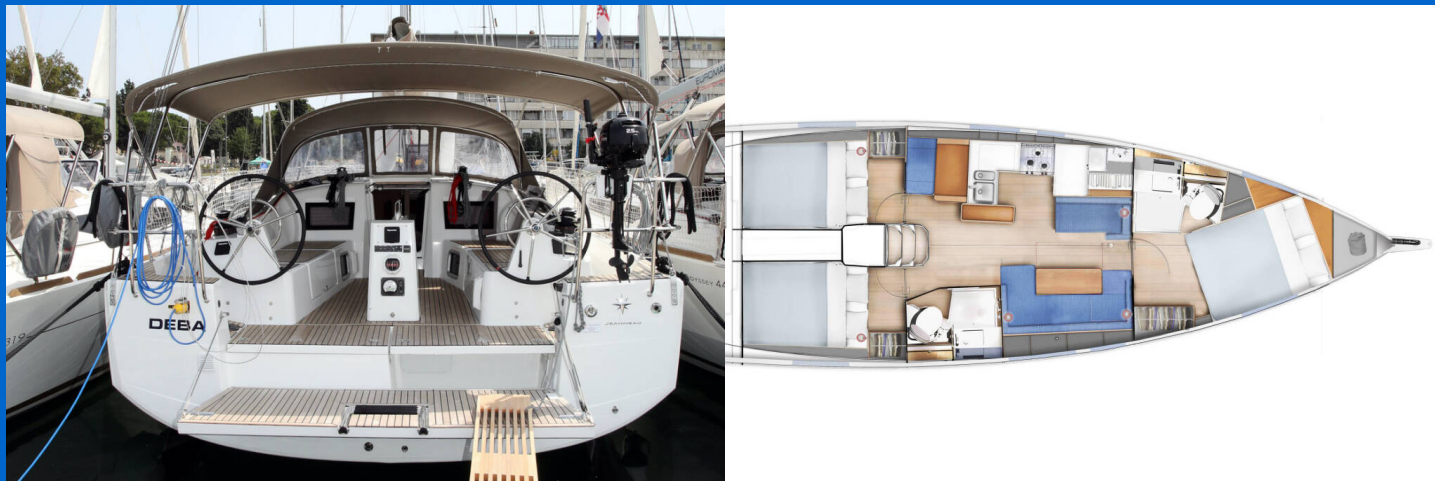

# SUN ODYSSEY 410

Deba (2021)

Segelyacht Sun Odyssey 410 Deba, gebaut im Jahr 2021, liegt in ACI Marina Pula, Istrien, Kroatien vor Anker. Es verfügt über :Kabinen Kabinen, bietet Platz für :Betten Personen und hat 2 Toiletten. Bettwäsche und Küchenausstattung sind im Preis inbegriffen.

**Deba**

Baujahr

**2021**

Länge

**41 ft**

Kabinen

**3**

Kojen