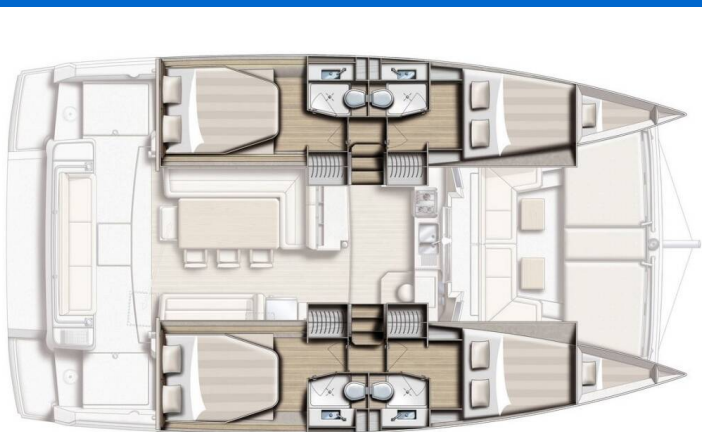

# BALI 4.1

WEEsail (2019)

Katamaran Bali 4.1 WEEsail, gebaut im Jahr 2019, liegt in Castellammare, Marina di Stabia, Campania, Italien vor Anker.

Es verfügt über :Kabinen Kabinen, bietet Platz für :Betten Personen und hat 4 Toiletten. Bettwäsche und Küchenausstattung sind im Preis inbegriffen.

**WEEsail**

Baujahr

**2019**

Länge

**41 ft**

Kabinen

**4 + 2**

Kojen