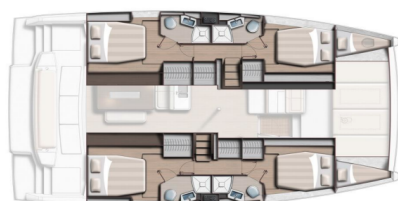

# BALI 4.4

Scout (2026)

Katamaran Bali 4.4 Scout, gebaut im Jahr 2026, liegt in Corsica, Ajaccio, Port De Plaisance Charles Ornano, Korsika, Frankreich vor Anker. Es verfügt über :Kabinen Kabinen, bietet Platz für :Betten Personen und hat 4 Toiletten. Bettwäsche und Küchenausstattung sind im Preis inbegriffen.

**Scout**

Baujahr

**2026**

Länge

**44 ft**

Kabinen

**4 + 2**

Kojen