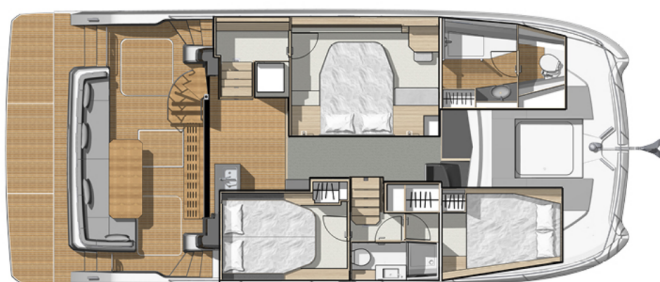

# FOUNTAINÉ PAJOT MY5

Arigato (2025)

Power catamaran Fountaine Pajot MY5 Arigato, gebaut im Jahr 2025, liegt in Trogir, Yachtclub Seget (Marina Baotić), Split & Umgebung, Kroatien vor Anker. Es verfügt über 3 Kabinen, bietet Platz für 6 Personen und hat 2 Toiletten. Bettwäsche und Küchenausstattung sind im Preis inbegriffen.

**Arigato**

Baujahr

**2025**

Länge

**40 ft**

Kabinen

**3**

Kojen