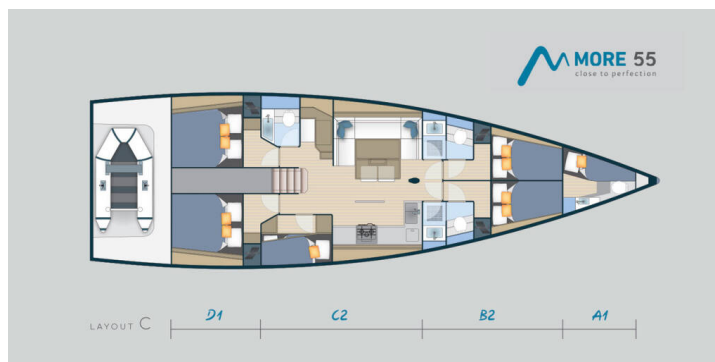

MORE 55

Eagle Ray - Black Edition (2019)

Segelyacht **More 55 Eagle Ray - Black Edition**, gebaut im Jahr **2019**, liegt in **Trogir, Yachtclub Seget (Marina Baotić), Split & Umgebung, Kroatien** vor Anker. Es verfügt über **:Kabinen Kabinen**, bietet Platz für **:Betten Personen** und hat **3 + 1 Toiletten**. Bettwäsche und Küchenausstattung sind im Preis inbegriffen.