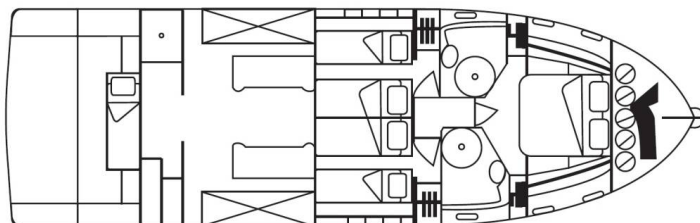

EMINENCE X6

La Vie (2018)

Motoryacht Eminence X6 La Vie, gebaut im Jahr **2018**, liegt in **Sukosan, D-Marin Dalmacija Marina, Zadar & Umgebung, Kroatien** vor Anker. Es verfügt über **:Kabinen Kabinen**, bietet Platz für **:Betten Personen** und hat **2 Toiletten**. Bettwäsche und Küchenausstattung sind im Preis inbegriffen.

La Vie

Baujahr

2018

Länge

57 ft

Kabinen

3 + 1

Kojen