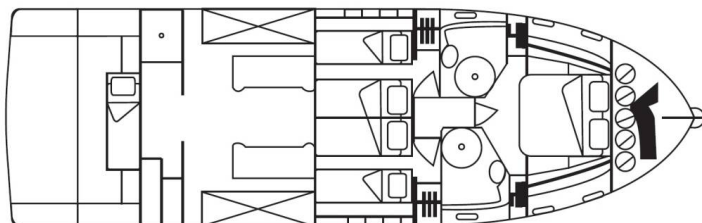

EMINENCE X6

La Vie (2018)

Motoryacht Eminence X6 La Vie, gebaut im Jahr **2018**, liegt in **Sukosan, D-Marin Dalmacija Marina, Zadar & Umgebung, Kroatien** vor Anker. Es verfügt über **:Kabinen Kabinen**, bietet Platz für **:Betten Personen** und hat **2 Toiletten**. Bettwäsche und Küchenausstattung sind im Preis inbegriffen.

La Vie

Baujahr

2018

Länge

57 ft

Kabinen

3 + 1

Kojen