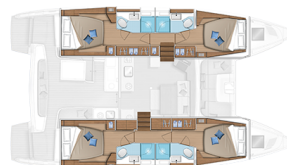

LAGOON 46

Midlife Crisis (2021)

Katamaran Lagoon 46 Midlife Crisis, gebaut im Jahr 2021, liegt in Sukosan, D-Marin Dalmacija Marina, Zadar & Umgebung, Kroatien vor Anker. Es verfügt über :Kabinen Kabinen, bietet Platz für :Betten Personen und hat 4 Toiletten. Bettwäsche und Küchenausstattung sind im Preis inbegriffen.

Midlife Crisis

Baujahr

2021

Länge

46 ft

Kabinen

4 + 2

Kojen