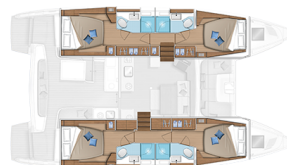

LAGOON 46

Midlife Crisis (2021)

Katamaran Lagoon 46 Midlife Crisis, gebaut im Jahr **2021**, liegt in **Sukosan, D-Marin Dalmacija Marina, Zadar & Umgebung, Kroatien** vor Anker. Es verfügt über **:Kabinen Kabinen**, bietet Platz für **:Betten Personen** und hat **4 Toiletten**. Bettwäsche und Küchenausstattung sind im Preis inbegriffen.

Midlife Crisis

Baujahr

2021

Länge

46 ft

Kabinen

4 + 2

Kojen