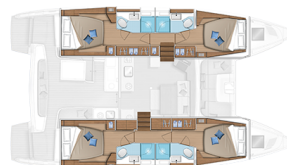

# LAGOON 46

Midlife Crisis (2021)

Katamaran Lagoon 46 Midlife Crisis, gebaut im Jahr 2021, liegt in Sukosan, D-Marin Dalmacija Marina, Zadar & Umgebung, Kroatien vor Anker. Es verfügt über :Kabinen Kabinen, bietet Platz für :Betten Personen und hat 4 Toiletten. Bettwäsche und Küchenausstattung sind im Preis inbegriffen.

**Midlife Crisis**

Baujahr

**2021**

Länge

**46 ft**

Kabinen

**4 + 2**

Kojen