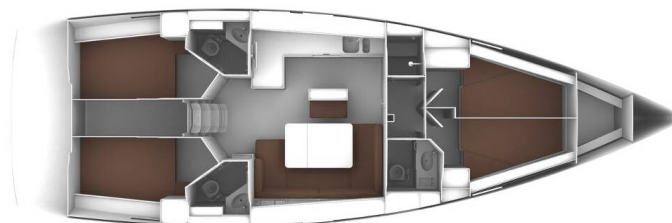

BAVARIA CRUISER 46

Alexandra (2016)

Segelyacht Bavaria Cruiser 46 Alexandra, gebaut im Jahr 2016, liegt in Marina Novi, Novi Vinodolski, Kvarner, Kroatien vor Anker. Es verfügt über :Kabinen Kabinen, bietet Platz für :Betten Personen und hat 3 Toiletten. Bettwäsche und Küchenausstattung sind im Preis inbegriffen.

Alexandra

Baujahr

2016

Länge

47 ft

Kabinen

4

Kojen