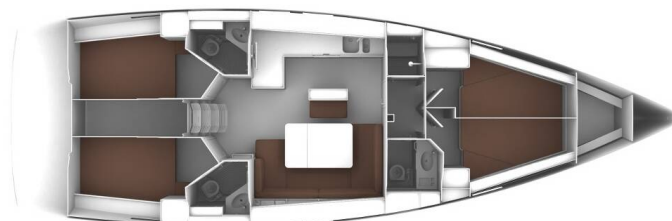

BAVARIA CRUISER 46

Alexandra (2016)

Segelyacht Bavaria Cruiser 46 Alexandra, gebaut im Jahr 2016, liegt in Marina Novi, Novi Vinodolski, Kvarner, Kroatien vor Anker. Es verfügt über :Kabinen Kabinen, bietet Platz für :Betten Personen und hat 3 Toiletten. Bettwäsche und Küchenausstattung sind im Preis inbegriffen.

Alexandra

Baujahr

2016

Länge

47 ft

Kabinen

4

Kojen