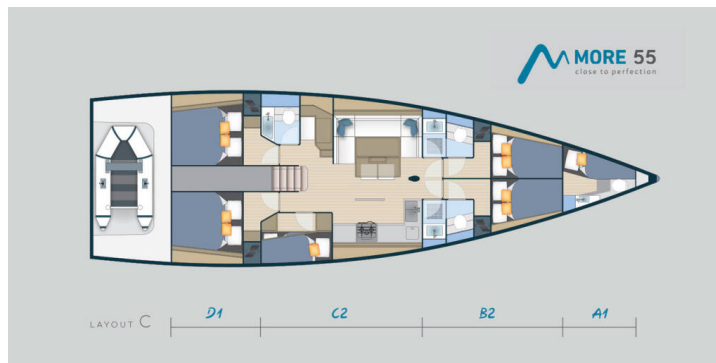

MORE 55

Manta Ray - Black Edition (2021)

Segelyacht **More 55 Manta Ray - Black Edition**, gebaut im Jahr **2021**, liegt in **Trogir, Yachtclub Seget (Marina Baotić), Split & Umgebung, Kroatien** vor Anker. Es verfügt über **5 Kabinen**, bietet Platz für **12 Personen** und hat **3 + 1 Toiletten**. Bettwäsche und Küchenausstattung sind im Preis inbegriffen.