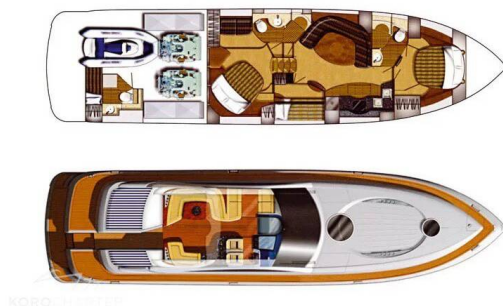

# FAIRLINE TARGA 62

Koro (2006)

**Motoryacht Fairline Targa 62 Koro**, gebaut im Jahr **2006**, liegt in **Marina Punat, Krk, Kvarner, Kroatien** vor Anker. Es verfügt über **3 Kabinen**, bietet Platz für **12 Personen** und hat **3 Toiletten**. Bettwäsche und Küchenausstattung sind im Preis inbegriffen.

**Koro**

Baujahr

**2006**

Länge

**62 ft**

Kabinen

**3 + 1**

Kojen