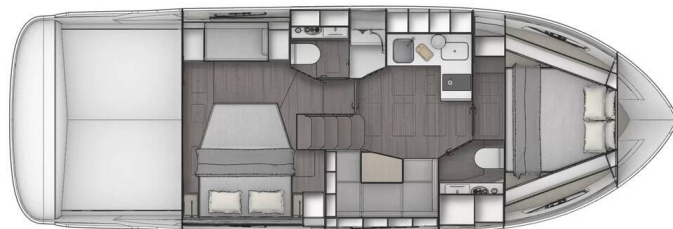

# BAVARIA SR41

Skyfall (2022)

**Motoryacht Bavaria SR41 Skyfall**, gebaut im Jahr **2022**, liegt in **Marina Punat, Krk, Kvarner, Kroatien** vor Anker. Es verfügt über **2 Kabinen**, bietet Platz für **4 Personen** und hat **2 Toiletten**. Bettwäsche und Küchenausstattung sind im Preis inbegriffen.

**Skyfall**

Baujahr

**2022**

Länge

**40 ft**

Kabinen

**2**

Kojen