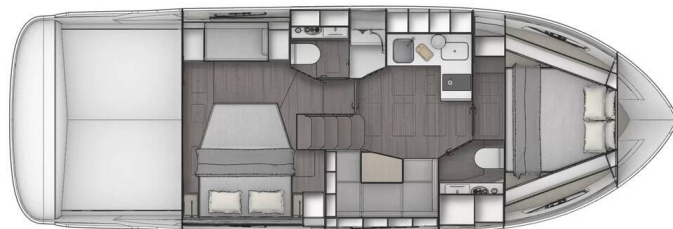

# BAVARIA SR41

Skyfall (2022)

**Motor yacht Bavaria SR41 Skyfall**, gebaut im Jahr **2022**, liegt in **Marina Punat, Krk, Kvarner, Kroatien** vor Anker. Es verfügt über **2 Kabinen**, bietet Platz für **4 Personen** und hat **2 Toiletten**. Bettwäsche und Küchenausstattung sind im Preis inbegriffen.

**Skyfall**

Baujahr

**2022**

Länge

**40 ft**

Kabinen

**2**

Kojen