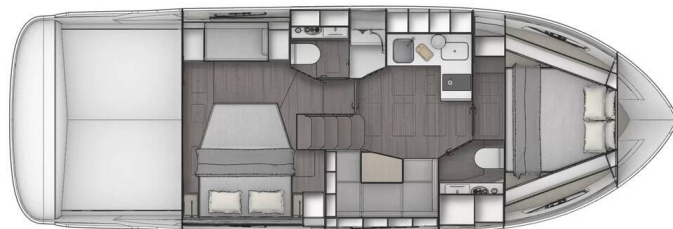

BAVARIA SR41

Skyfall (2022)

Motor yacht Bavaria SR41 Skyfall, gebaut im Jahr **2022**, liegt in **Marina Punat, Krk, Kvarner, Kroatien** vor Anker. Es verfügt über **2 Kabinen**, bietet Platz für **4 Personen** und hat **2 Toiletten**. Bettwäsche und Küchenausstattung sind im Preis inbegriffen.

Skyfall

Baujahr

2022

Länge

40 ft

Kabinen

2

Kojen