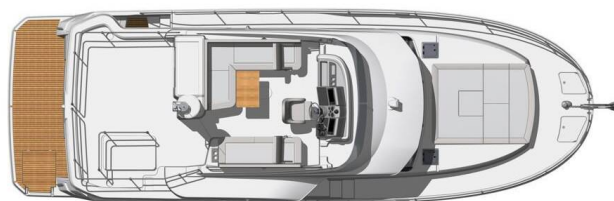

SWIFT TRAWLER 41

Eduard (2020)

Motoryacht Swift Trawler 41 Eduard, gebaut im Jahr **2020**, liegt in **Marina Punat, Krk, Kvarner, Kroatien** vor Anker. Es verfügt über **3 Kabinen**, bietet Platz für **12 Betten Personen** und hat **2 Toiletten**. Bettwäsche und Küchenausstattung sind im Preis inbegriffen.

Eduard

Baujahr

2020

Länge

44 ft

Kabinen

3

Kojen