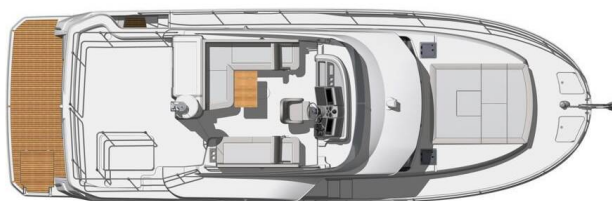

SWIFT TRAWLER 41

Eduard (2020)

Motoryacht Swift Trawler 41 Eduard, gebaut im Jahr **2020**, liegt in **Marina Punat, Krk, Kvarner, Kroatien** vor Anker. Es verfügt über **3 Kabinen**, bietet Platz für **12 Betten Personen** und hat **2 Toiletten**. Bettwäsche und Küchenausstattung sind im Preis inbegriffen.

Eduard

Baujahr

2020

Länge

44 ft

Kabinen

3

Kojen