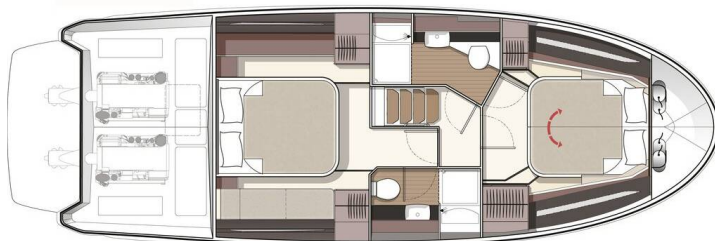

BAVARIA R40

Neptun (2019)

Motoryacht Bavaria R40 Neptun, gebaut im Jahr **2019**, liegt in **Marina Punat, Krk, Kvarner, Kroatien** vor Anker. Es verfügt über **2 Kabinen**, bietet Platz für **10 Personen** und hat **2 Toiletten**. Bettwäsche und Küchenausstattung sind im Preis inbegriffen.