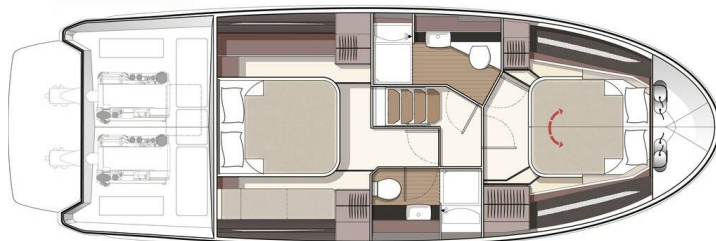

BAVARIA R40

Neptun (2019)

Motoryacht Bavaria R40 Neptun, gebaut im Jahr **2019**, liegt in **Marina Punat, Krk, Kvarner, Kroatien** vor Anker. Es verfügt über **2 Kabinen**, bietet Platz für **10 Personen** und hat **2 Toiletten**. Bettwäsche und Küchenausstattung sind im Preis inbegriffen.