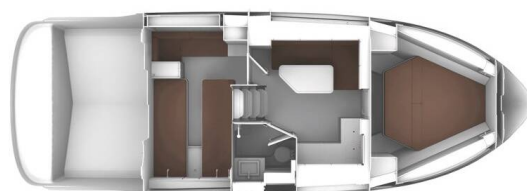

# BAVARIA S36 OPEN

Nightlife (2018)

**Motor yacht Bavaria S36 Open Nightlife**, gebaut im Jahr **2018**, liegt in **Marina Punat, Krk, Kvarner, Kroatien** vor Anker. Es verfügt über **2 Kabinen**, bietet Platz für **8 Betten Personen** und hat **1 Toiletten**. Bettwäsche und Küchenausstattung sind im Preis inbegriffen.