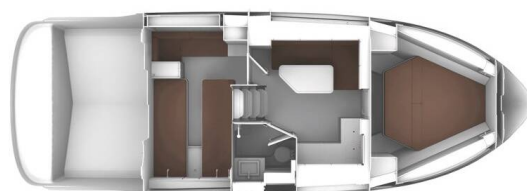

BAVARIA S36 OPEN

Nightlife (2018)

Motoryacht Bavaria S36 Open Nightlife, gebaut im Jahr **2018**, liegt in **Marina Punat, Krk, Kvarner, Kroatien** vor Anker. Es verfügt über **2 Kabinen**, bietet Platz für **8 Betten Personen** und hat **1 Toiletten**. Bettwäsche und Küchenausstattung sind im Preis inbegriffen.

Nightlife

Baujahr

2018

Länge

35 ft

Kabinen

2

Kojen