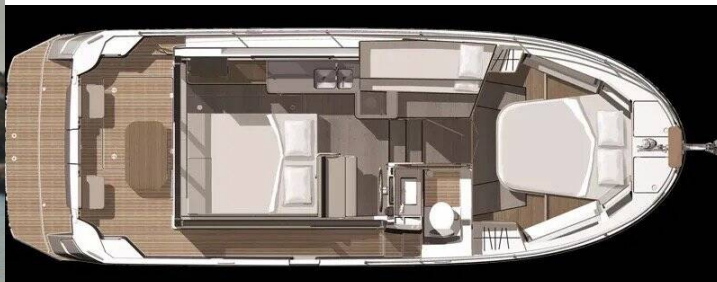

SWIFT TRAWLER 30

Anna Rosa (2020)

Motoryacht Swift Trawler 30 Anna Rosa, gebaut im Jahr **2020**, liegt in **Marina Punat, Krk, Kvarner, Kroatien** vor Anker. Es verfügt über **2 Kabinen**, bietet Platz für **8 Betten Personen** und hat **1 Toiletten**. Bettwäsche und Küchenausstattung sind im Preis inbegriffen.

Anna Rosa

Baujahr

2020

Länge

34 ft

Kabinen

2

Kojen