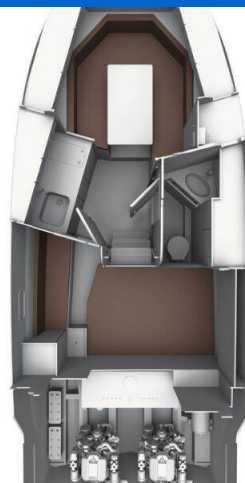

BAVARIA S29

Elvie (2024)

Motorboot Bavaria S29 Elvie, gebaut im Jahr **2024**, liegt in **Marina Punat, Krk, Kvarner, Kroatien** vor Anker. Es verfügt über **1 Kabinen**, bietet Platz für **8 Personen** und hat **1 Toiletten**. Bettwäsche und Küchenausstattung sind im Preis inbegriffen.

Elvie

Baujahr

2024

Länge

29 ft

Kabinen

1

Kojen