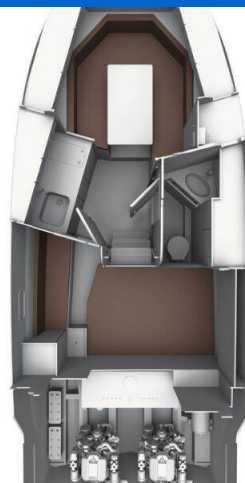

# BAVARIA S29

Coco (2021)

Motorboot Bavaria S29 Coco, gebaut im Jahr 2021, liegt in Marina Punat, Krk, Kvarner, Kroatien vor Anker. Es verfügt über :Kabinen Kabinen, bietet Platz für :Betten Personen und hat 1 Toiletten. Bettwäsche und Küchenausstattung sind im Preis inbegriffen.

**Coco**

Baujahr

**2021**

Länge

**29 ft**

Kabinen

**1**

Kojen