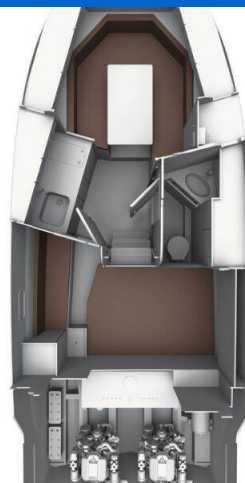

BAVARIA S29

Coco (2021)

Motorboot Bavaria S29 Coco, gebaut im Jahr 2021, liegt in Marina Punat, Krk, Kvarner, Kroatien vor Anker. Es verfügt über :Kabinen Kabinen, bietet Platz für :Betten Personen und hat 1 Toiletten. Bettwäsche und Küchenausstattung sind im Preis inbegriffen.

Coco

Baujahr

2021

Länge

29 ft

Kabinen

1

Kojen