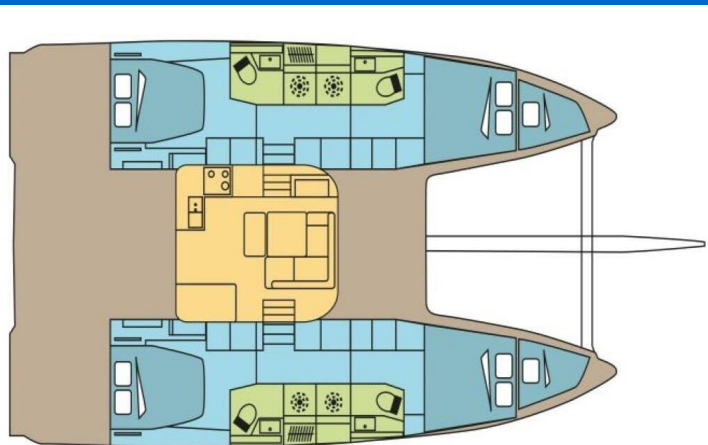

EXCESS 14

LEVENEZ (2026)

Katamaran Excess 14 LEVENEZ, gebaut im Jahr 2026, liegt in Polynesia, Raiatea, Französisch Polynesien, Französisch Polynesien vor Anker. Es verfügt über :Kabinen Kabinen, bietet Platz für :Betten Personen und hat 4 Toiletten. Bettwäsche und Küchenausstattung sind im Preis inbegriffen.

LEVENEZ

Baujahr

2026

Länge

46 ft

Kabinen

4 + 2

Kojen