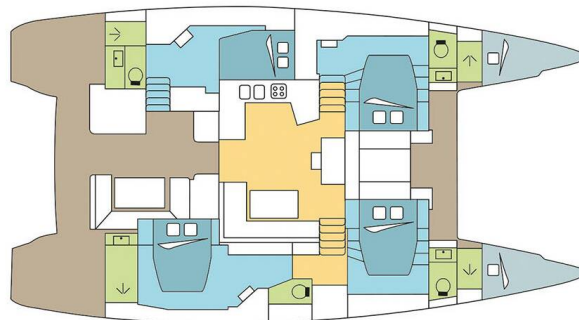

LAGOON 52 F

Madinina (2021)

Katamaran Lagoon 52 F Madinina, gebaut im Jahr 2021, liegt in Lavrion, main port, Athens area/Saronic/Peloponese, Griechenland vor Anker. Es verfügt über :Kabinen Kabinen, bietet Platz für :Betten Personen und hat 4 Toiletten. Bettwäsche und Küchenausstattung sind im Preis inbegriffen.

Madinina

Baujahr

2021

Länge

52 ft

Kabinen

4 + 2

Kojen