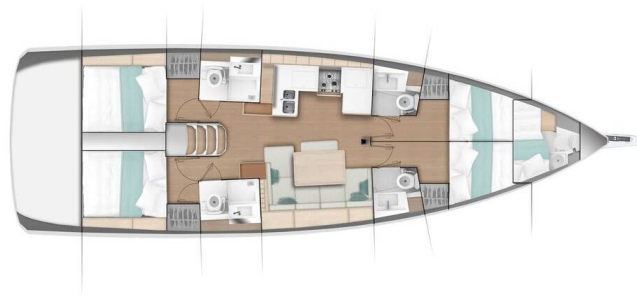

# SUN ODYSSEY 490

Suami (2026)

Segelyacht Sun Odyssey 490 Suami, gebaut im Jahr 2026, liegt in Sicily, Portorosa, Sizilien, Italien vor Anker. Es verfügt über :Kabinen Kabinen, bietet Platz für :Betten Personen und hat 4 Toiletten. Bettwäsche und Küchenausstattung sind im Preis inbegriffen.

**Suami**

Baujahr

**2026**

Länge

**47 ft**

Kabinen

**4**

Kojen